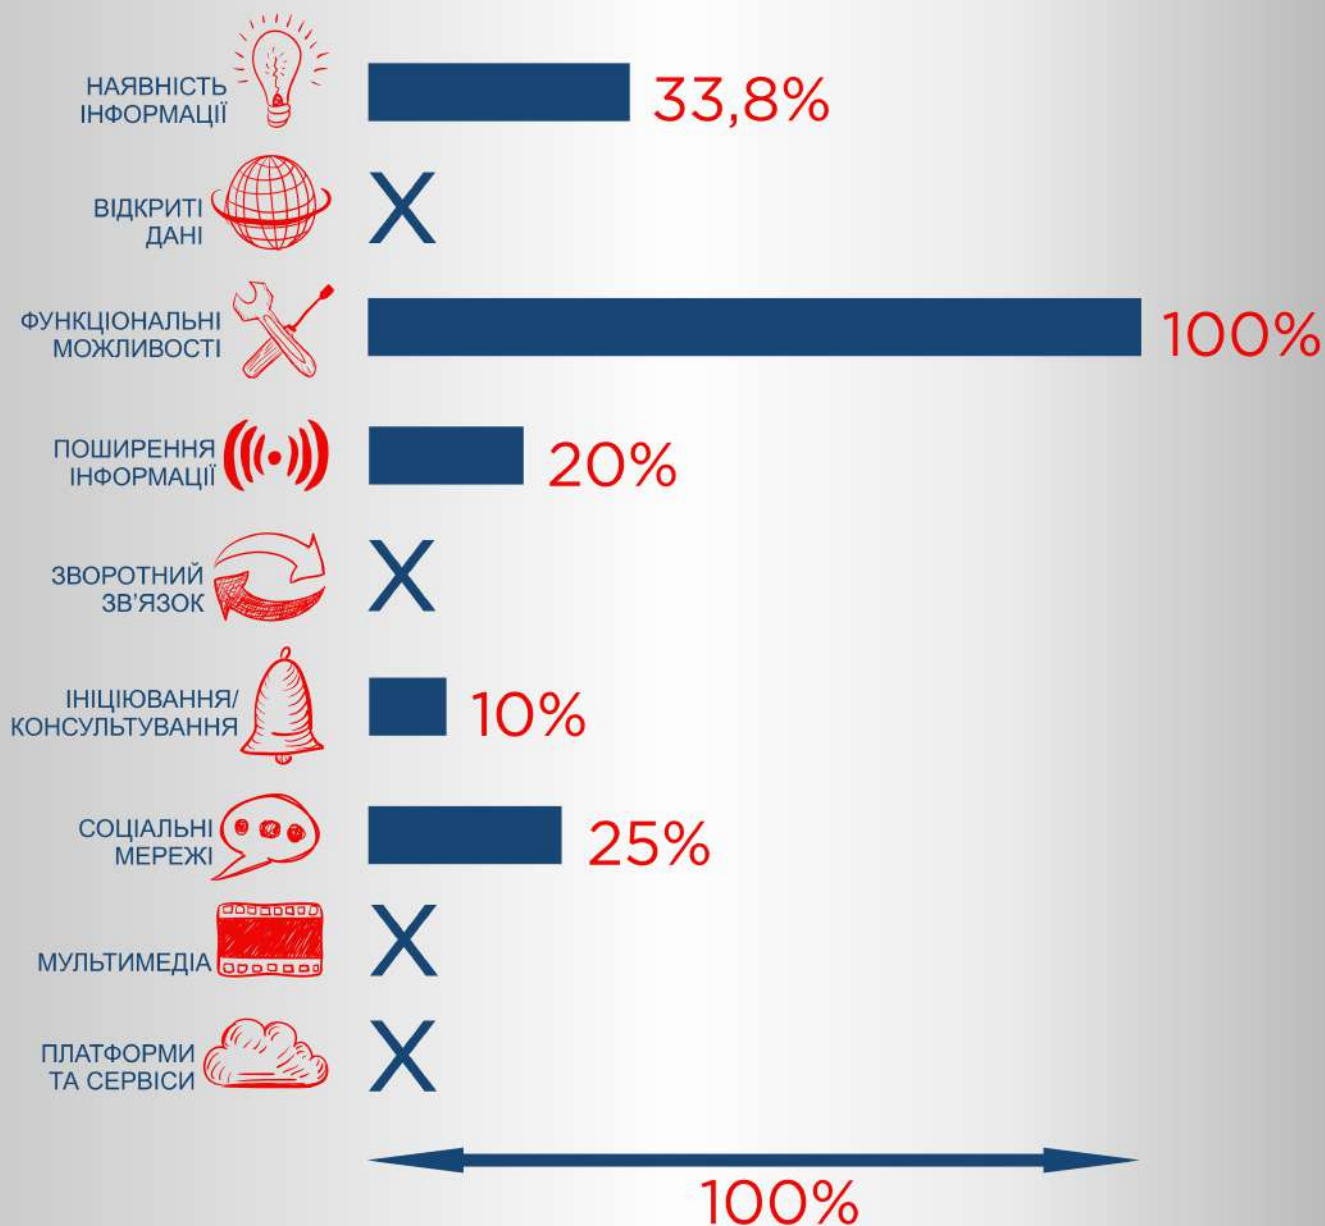

ШАЦЬКА ОТГ

РІВЕНЬ ВІДПОВІДНОСТІ САЙТУ ГОЛОБСЬКОЇ ОТГ

РІВЕНЬ ВІДПОВІДНОСТІ САЙТУ ЗАРІЧАНСЬКОЇ ОТГ

РІВЕНЬ ВІДПОВІДНОСТІ САЙТУ КІБЕРЦІВСЬКОЇ ОТГ

РІВЕНЬ ВІДПОВІДНОСТІ САЙТУ ЛИТОВЕЗЬКОЇ ОТГ

РІВЕНЬ ВІДПОВІДНОСТІ САЙТУ ЛЮБЛИНЕЦЬКОЇ ОТГ