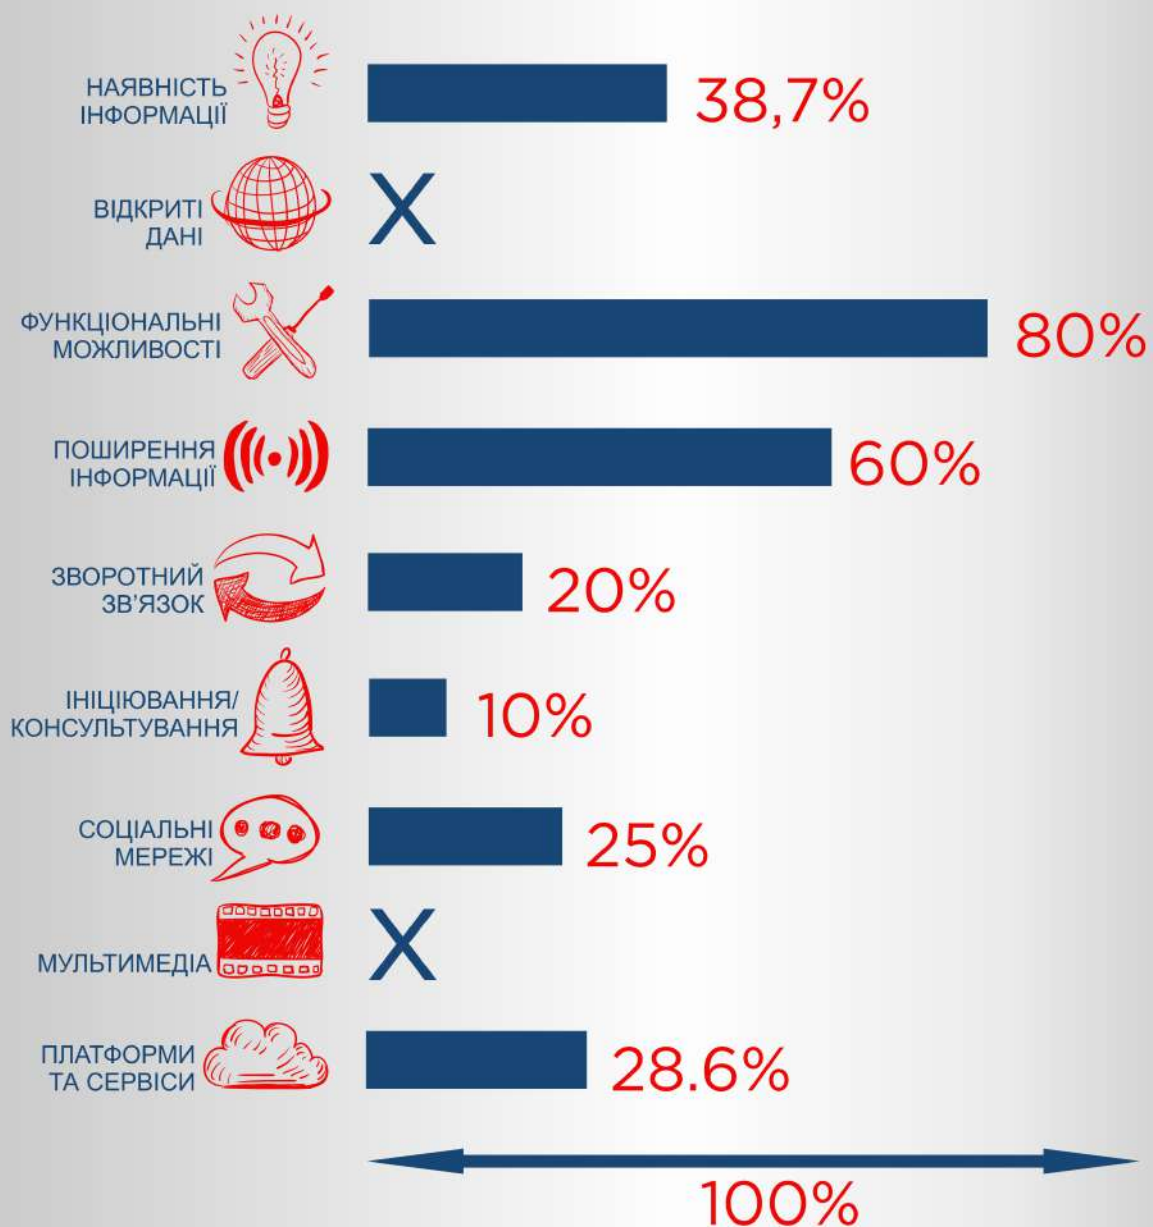

РІВЕНЬ ВІДПОВІДНОСТІ САЙТІВ

КІВЕРЦІВСЬКА ОТГ

ЛИТОВЕЗЬКА ОТГ

ГОЛОБСЬКА ОТГ

ЗАРІЧАНСЬКА ОТГ

СМІДИНСЬКА ОТГ

ЛЮБЛИНЕЦЬКА ОТГ

СМОГИЛІВСЬКА ОТГ

ШАЦЬКА ОТГ

РІВЕНЬ ВІДПОВІДНОСТІ САЙТУ ГОЛОБСЬКОЇ ОТГ

РІВЕНЬ ВІДПОВІДНОСТІ САЙТУ ЗАРІЧАНСЬКОЇ ОТГ

РІВЕНЬ ВІДПОВІДНОСТІ САЙТУ КІБЕРЦІВСЬКОЇ ОТГ

РІВЕНЬ ВІДПОВІДНОСТІ САЙТУ ЛИТОВЕЗЬКОЇ ОТГ

РІВЕНЬ ВІДПОВІДНОСТІ САЙТУ ЛЮБЛИНЕЦЬКОЇ ОТГ