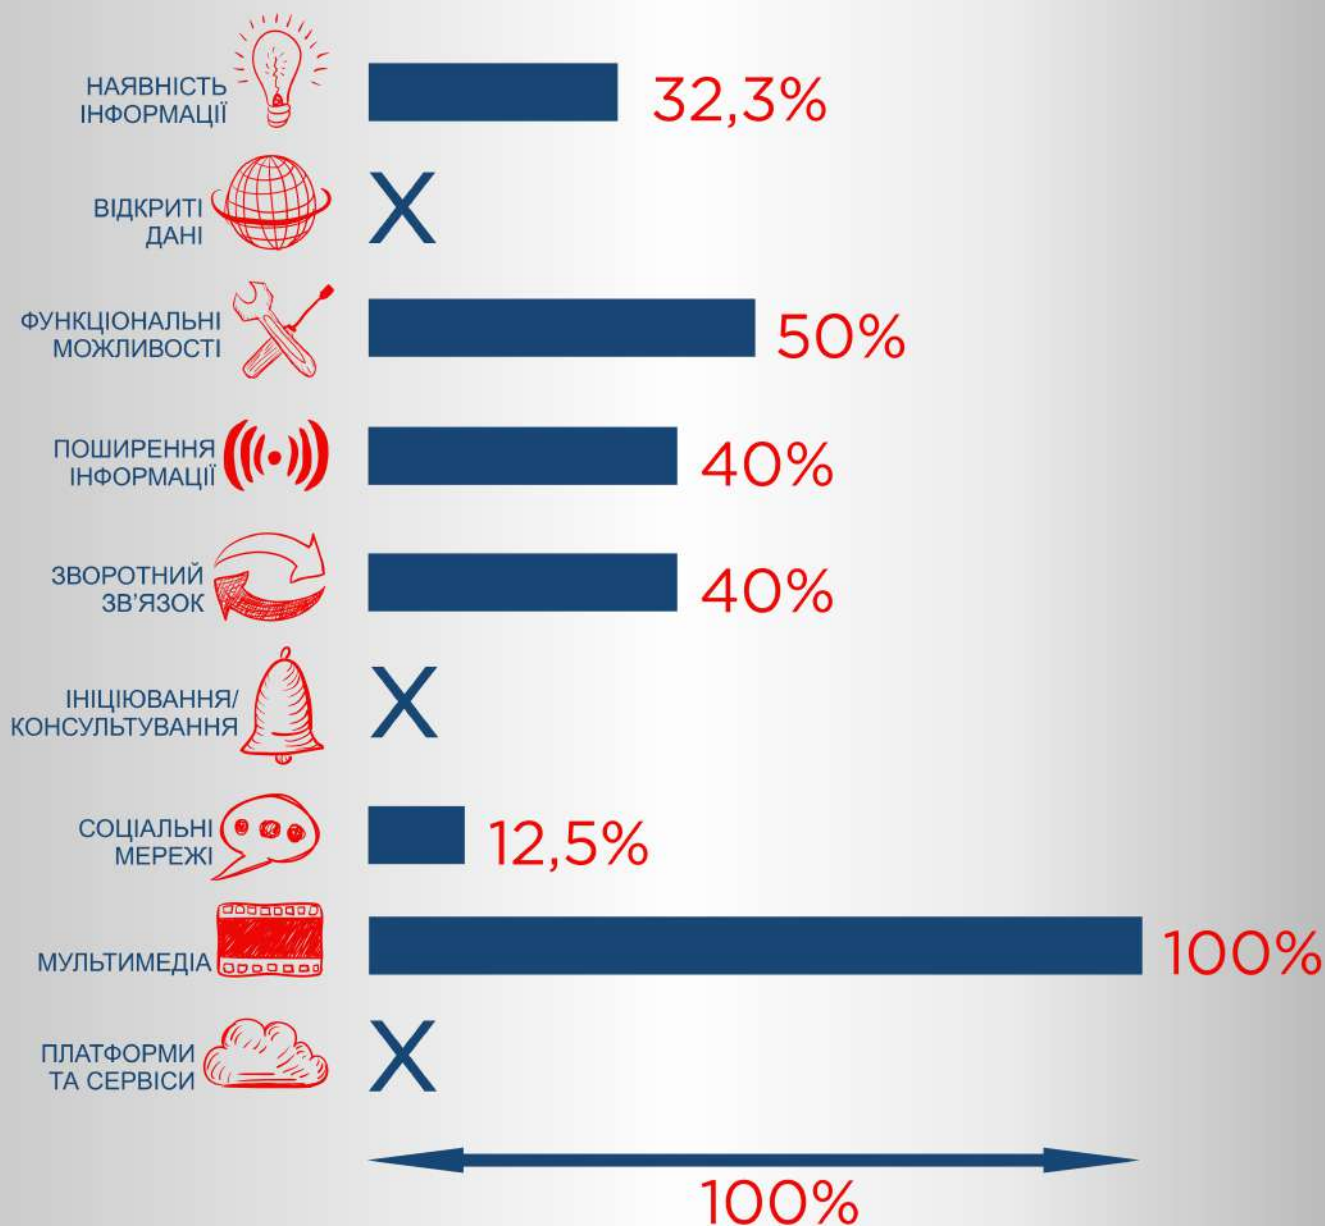

РІВЕНЬ ВІДПОВІДНОСТІ САЙТУ СМІДИНСЬКОЇ ОТГ