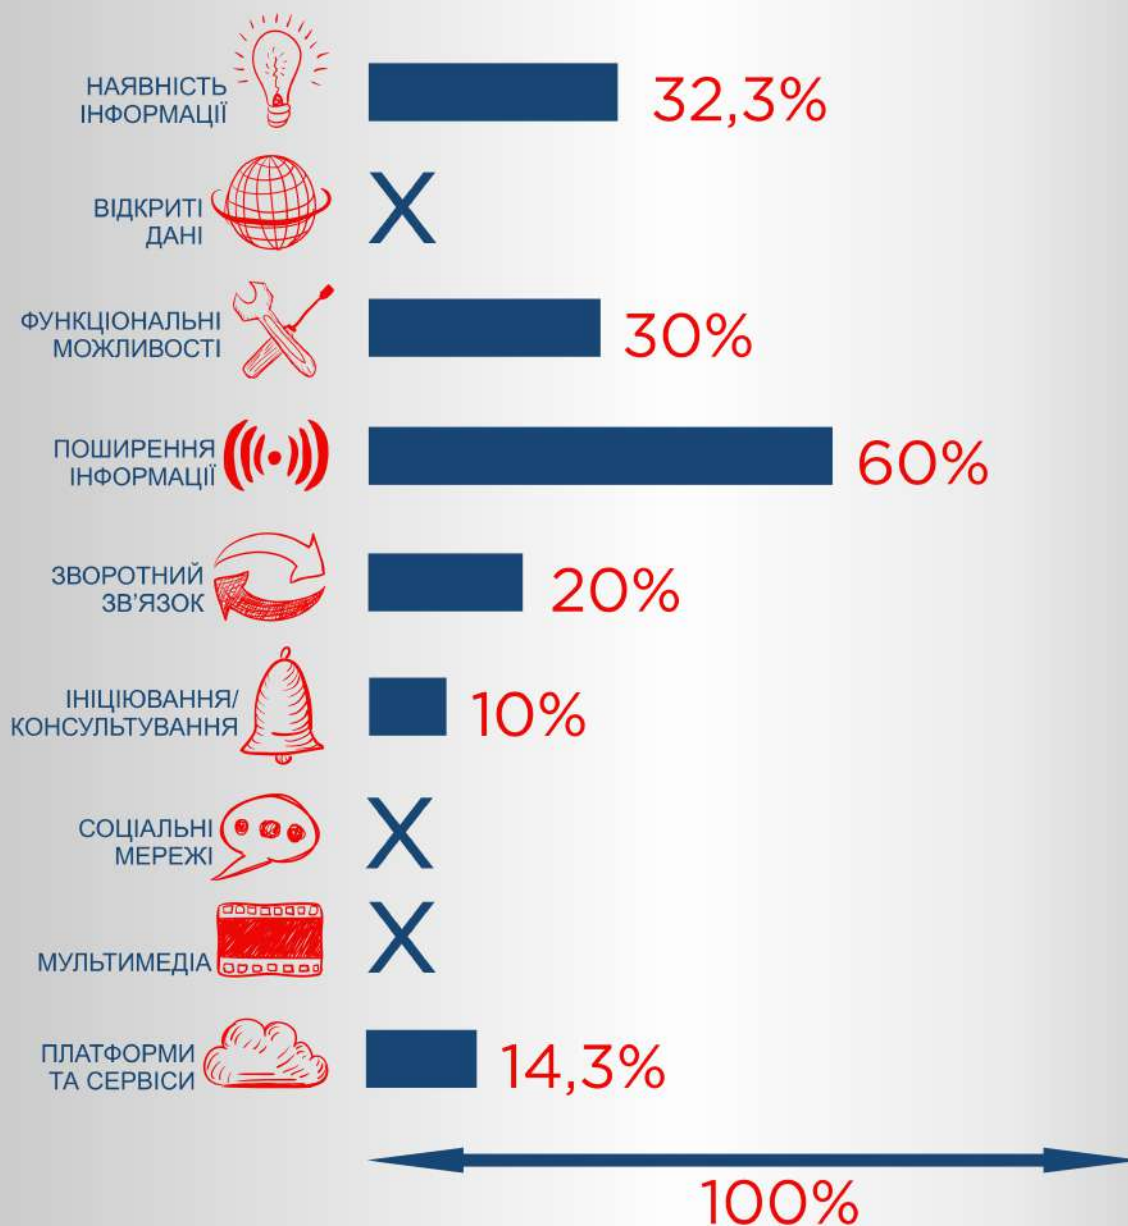

РІВЕНЬ ВІДПОВІДНОСТІ САЙТУ СМОГИЛІВСЬКОЇ ОТГ