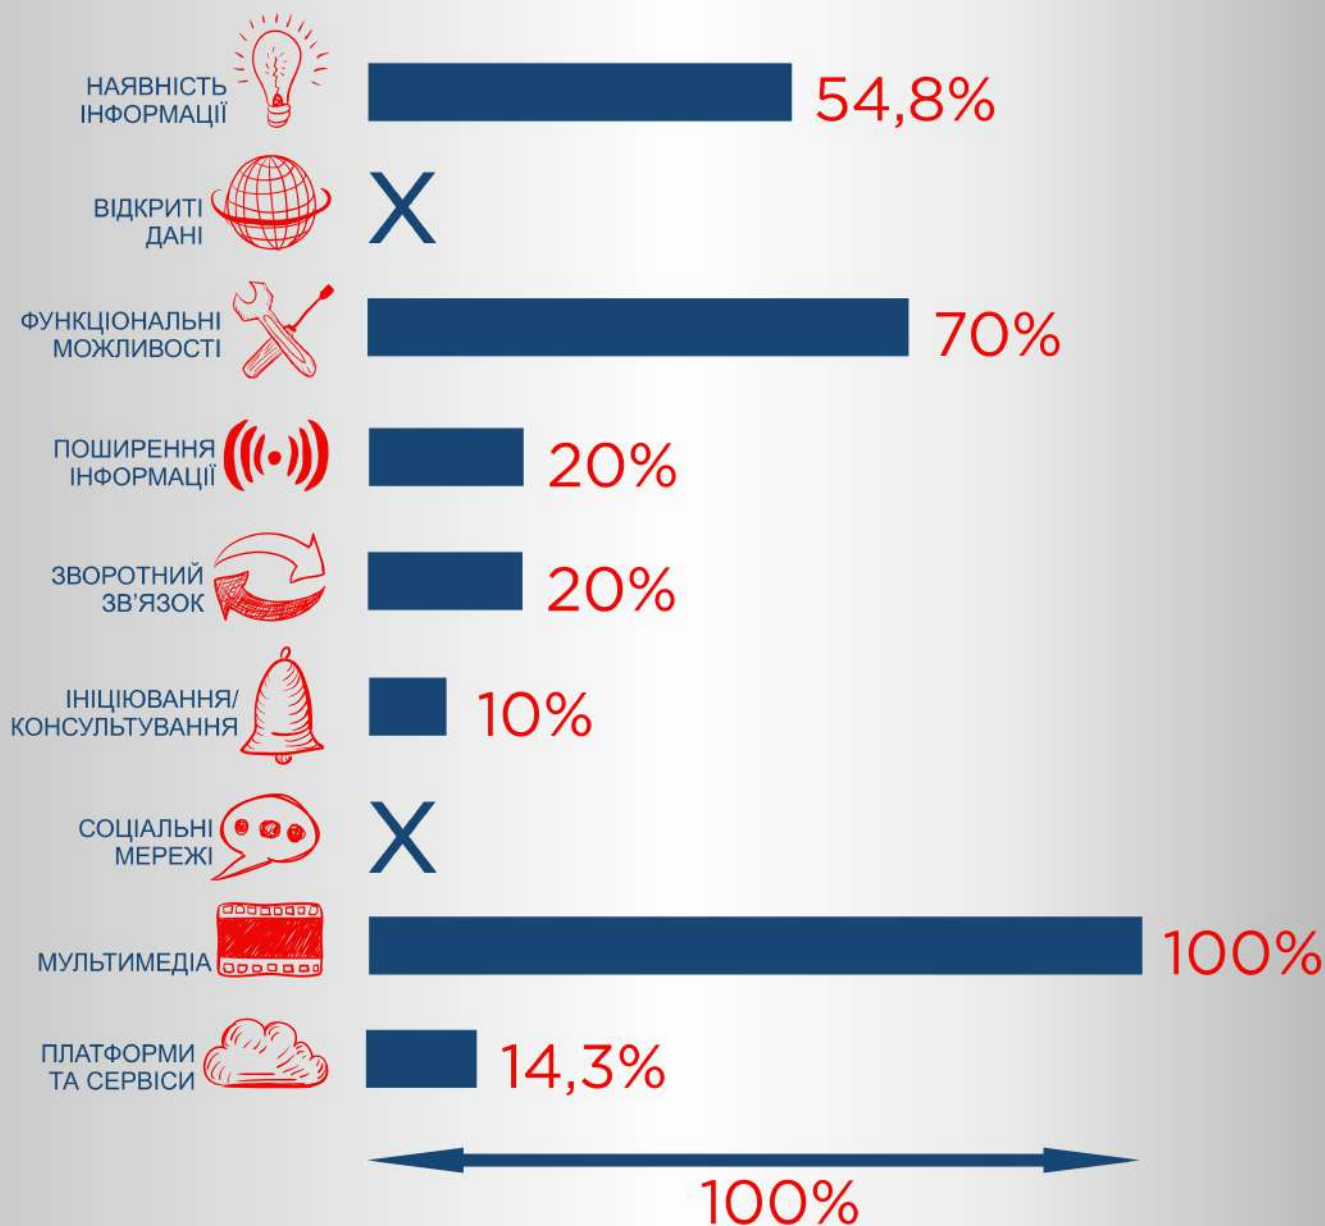

ШАЦЬКА ОТГ

РІВЕНЬ ВІДПОВІДНОСТІ САЙТУ ГОЛОБСЬКОЇ ОТГ

РІВЕНЬ ВІДПОВІДНОСТІ САЙТУ ЗАРІЧАНСЬКОЇ ОТГ

РІВЕНЬ ВІДПОВІДНОСТІ САЙТУ КІБЕРЦІВСЬКОЇ ОТГ

РІВЕНЬ ВІДПОВІДНОСТІ САЙТУ ЛИТОВЕЗЬКОЇ ОТГ

РІВЕНЬ ВІДПОВІДНОСТІ САЙТУ ЛЮБЛИНЕЦЬКОЇ ОТГ