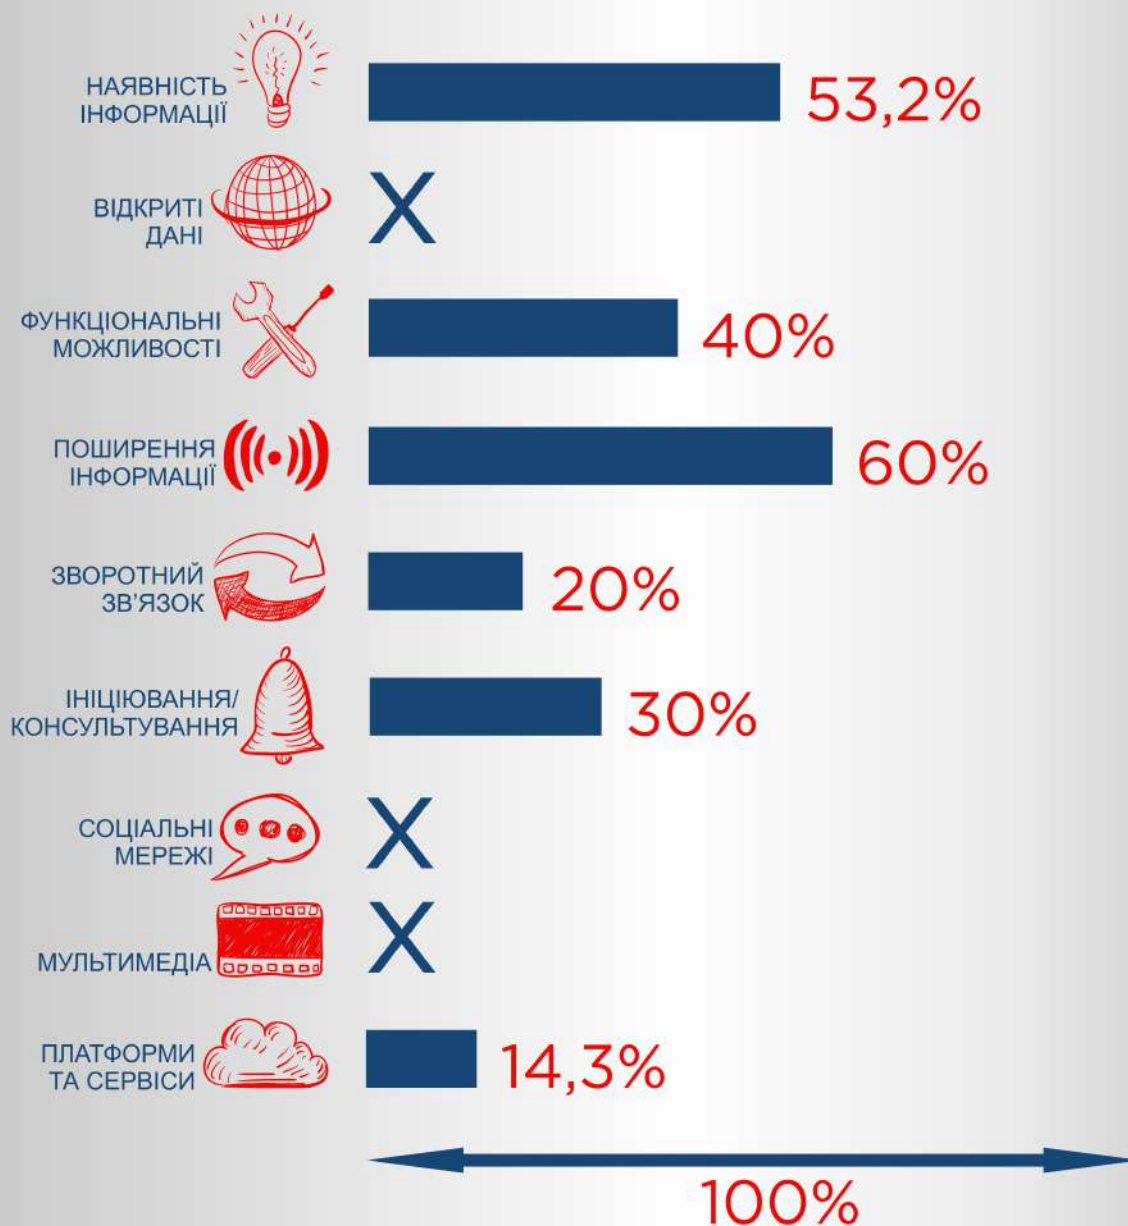

РІВЕНЬ ВІДПОВІДНОСТІ САЙТУ ШАЦЬКОЇ ОТГ