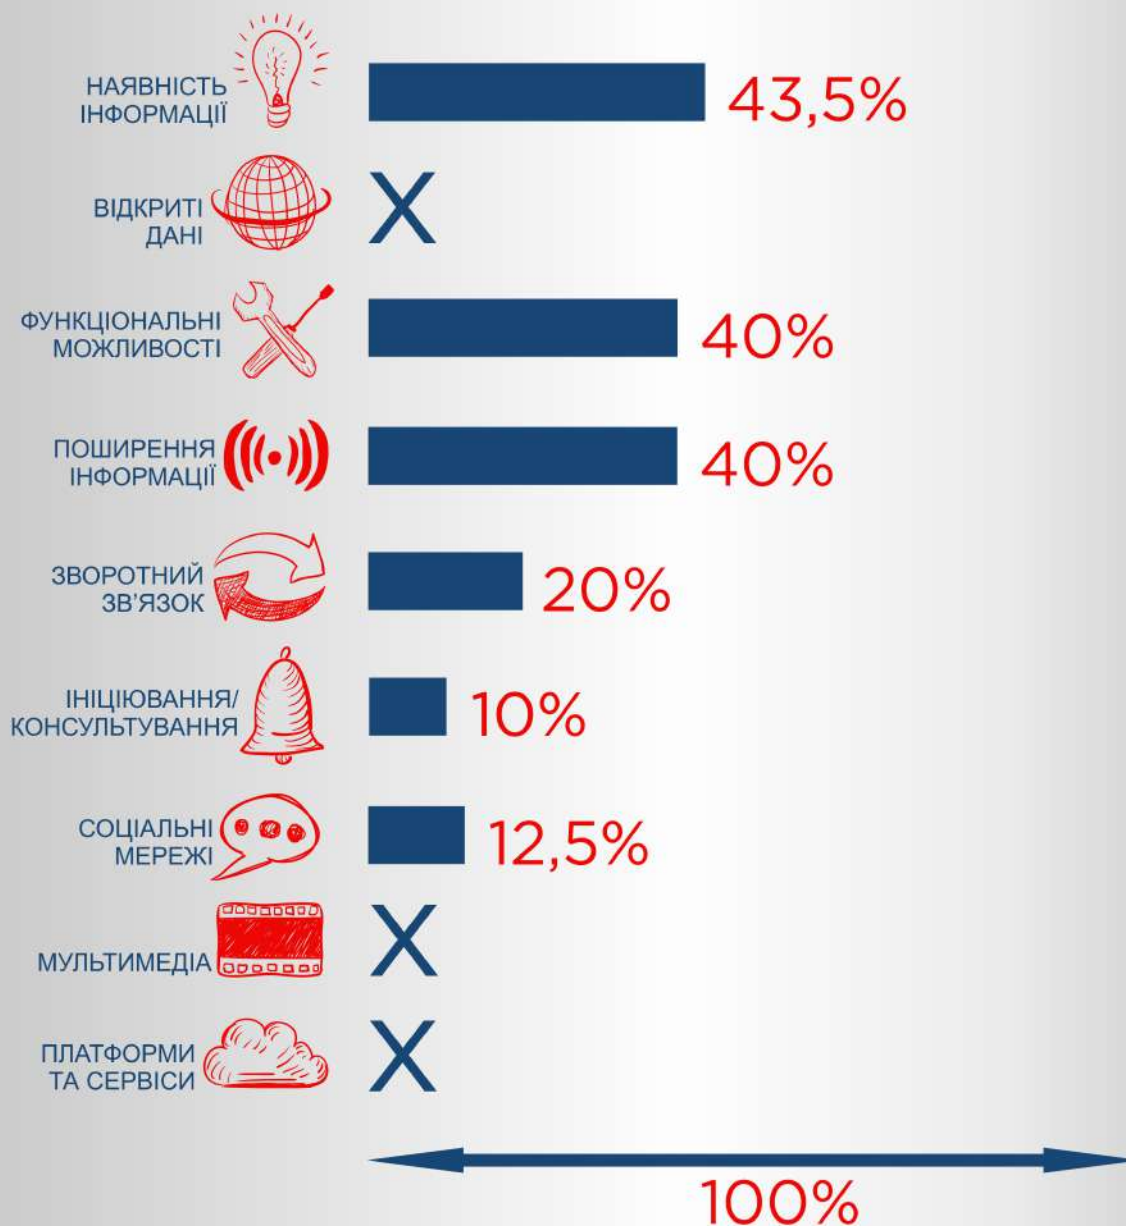

ШАЦЬКА ОТГ

РІВЕНЬ ВІДПОВІДНОСТІ САЙТУ ГОЛОБСЬКОЇ ОТГ

РІВЕНЬ ВІДПОВІДНОСТІ САЙТУ ЗАРІЧАНСЬКОЇ ОТГ

РІВЕНЬ ВІДПОВІДНОСТІ САЙТУ КІБЕРЦІВСЬКОЇ ОТГ

РІВЕНЬ ВІДПОВІДНОСТІ САЙТУ ЛИТОВЕЗЬКОЇ ОТГ

РІВЕНЬ ВІДПОВІДНОСТІ САЙТУ ЛЮБЛИНЕЦЬКОЇ ОТГ