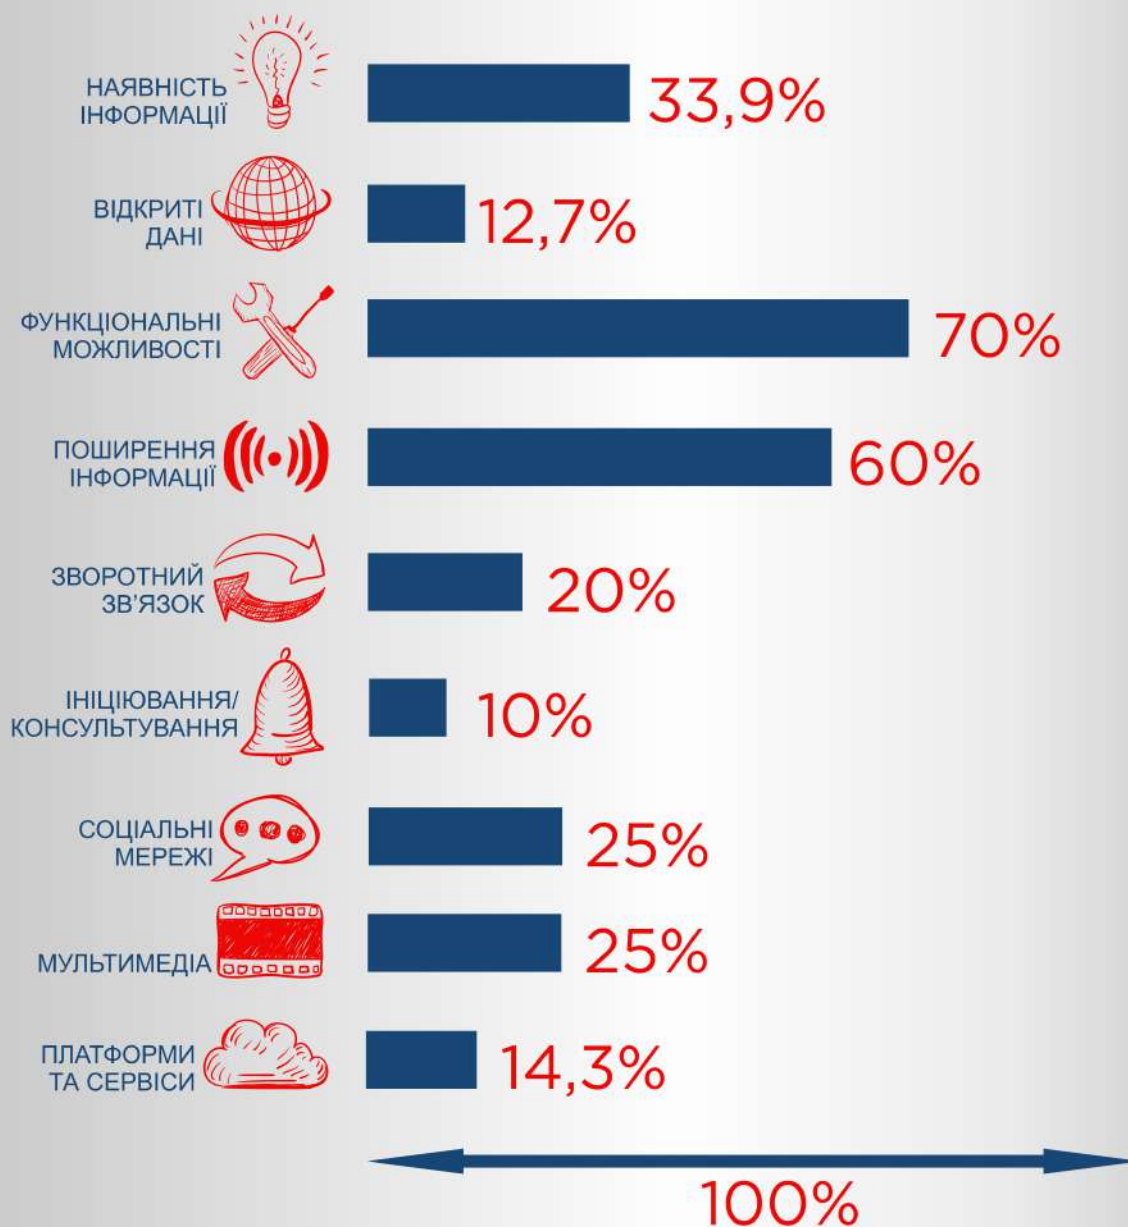

РІВЕНЬ ВІДПОВІДНОСТІ САЙТУ ГОЛОБСЬКОЇ ОТГ